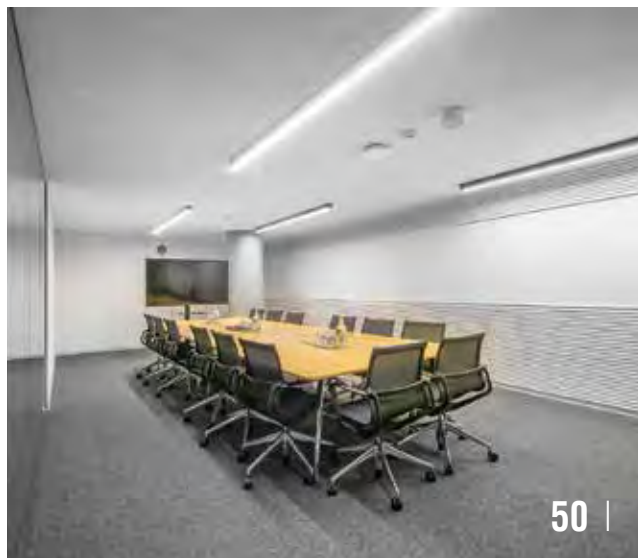

aktuálně

6 | Zprávy

produkty

16 | Novinky v podlahovinách
a stavební chemii

objekt

30 | Schielandhuis, Rotterdam
Architekt Marcel van der Veer propojil
koberci ege minulost s přítomností

téma

33 | Kusové koberce
a jejich aktuální trendy

materiály & technologie

Textilní podlahoviny

- 38 | Koberce A1 SILKY STARS®
- 40 | Gradus
- 41 | Dr. Schutz®
- 42 | ProFlooring s.r.o.

Design

- 44 | Podlahový styling
  s koncepcí Bona Inspiration

Realizace

- 46 | **ARTURO v dezénu beton look**
  na podlaže prodejny JIP v Karlových Varech
- 48 | **Do obývacího pokoje i koupelny, na podlahu i stěnu**
  EGGER laminát a EGGER Design v rodinném domě
- 50 | **Kobercové čtverce a dřevěné podlahy**
  v kancelářských prostorách bratislavského Zuckermandelu
- 52 | **Rezidence Sacre Coeur²**
  Podlahoviny Kährs a efektní řešení detailů
- 54 | **Renovace PVC podlahoviny**
  v zubní ordinaci v Košicích
- 56 | **Šumavská tower, Brno**
  Zlatá už je, teď se bude pracovat na stříbru

fórum

- 58 | **WORKCAMP PARQUET 2018**
  Barokní zámek Arcen
- 60 | **Výstava**
  Záhada Čapkova koberce
- 62 | **Ocenění roku 2018**
  Časopis Domo pozval oceněné do Chateau Havel
- 68 | **Co se děje v Cechu podlahářů ČR**
  Návštěva EuroSkills v Budapešti
- 70 | **Nová linka na výrobu velkých formátů**
  Lasselsberger, s.r.o.