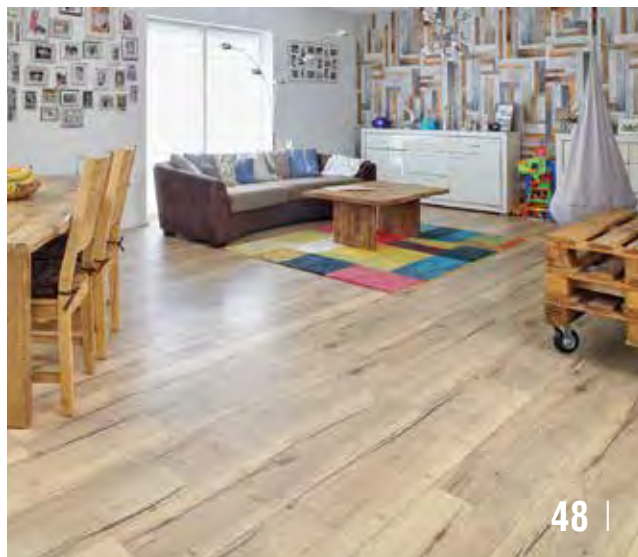

aktuálně

6 | Zprávy

produkty

16 | Novinky v podlahovinách
a stavební chemii

objekt

30 | Schielandhuis, Rotterdam
Architekt Marcel van der Veer propojil
koberci ege minulost s přítomností

téma

33 | Kusové koberce
a jejich aktuální trendy